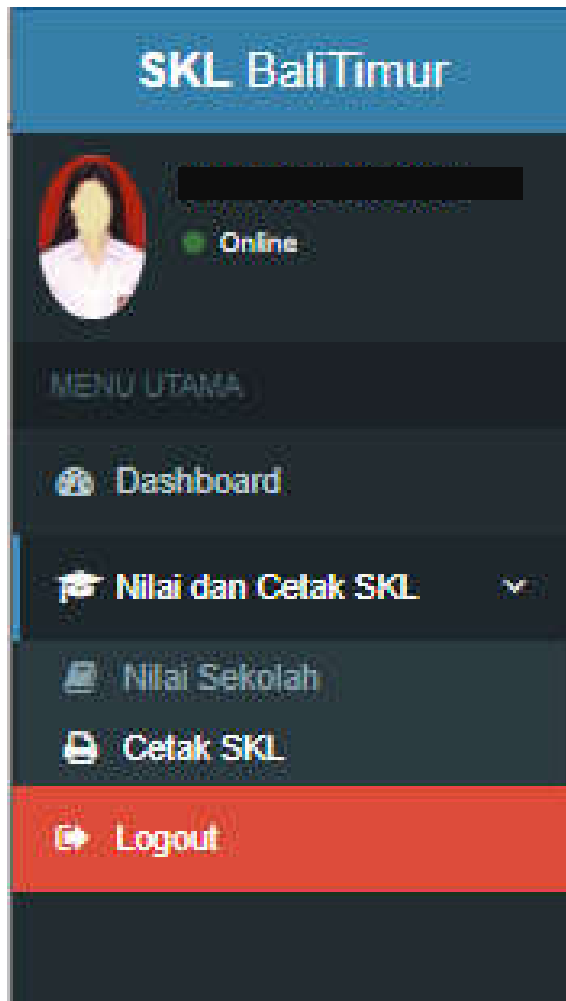

Agama : H

TTL : K

Alamat : J

Telpon : 0

Ubah Password

Ganti Foto

Choose File No file chosen

Format File .jpg | .jpeg | .pdf | maks size. 2 Mb

Upload Photo

Edit Data

Copyright © 2020 | NYOMAN PASEK. All rights reserved. Version 2020.4

Untuk mengelola datanya sendiri siswa dapat mengubah Profil dengan mengklik nama di pojok kanan atas kemudian pilih Profil

Melalui halaman profil ini siswa dapat mengubah password, mengubah data pribadinya maupun mengubah foto profil

Keluar Aplikasi

Untuk Keluar Aplikasi dilakukan dengan cara mengklik menu logout atau dapat pula dilakukan dengan mengklik nama di pojok kanan atas kemudian klik tombol logout.